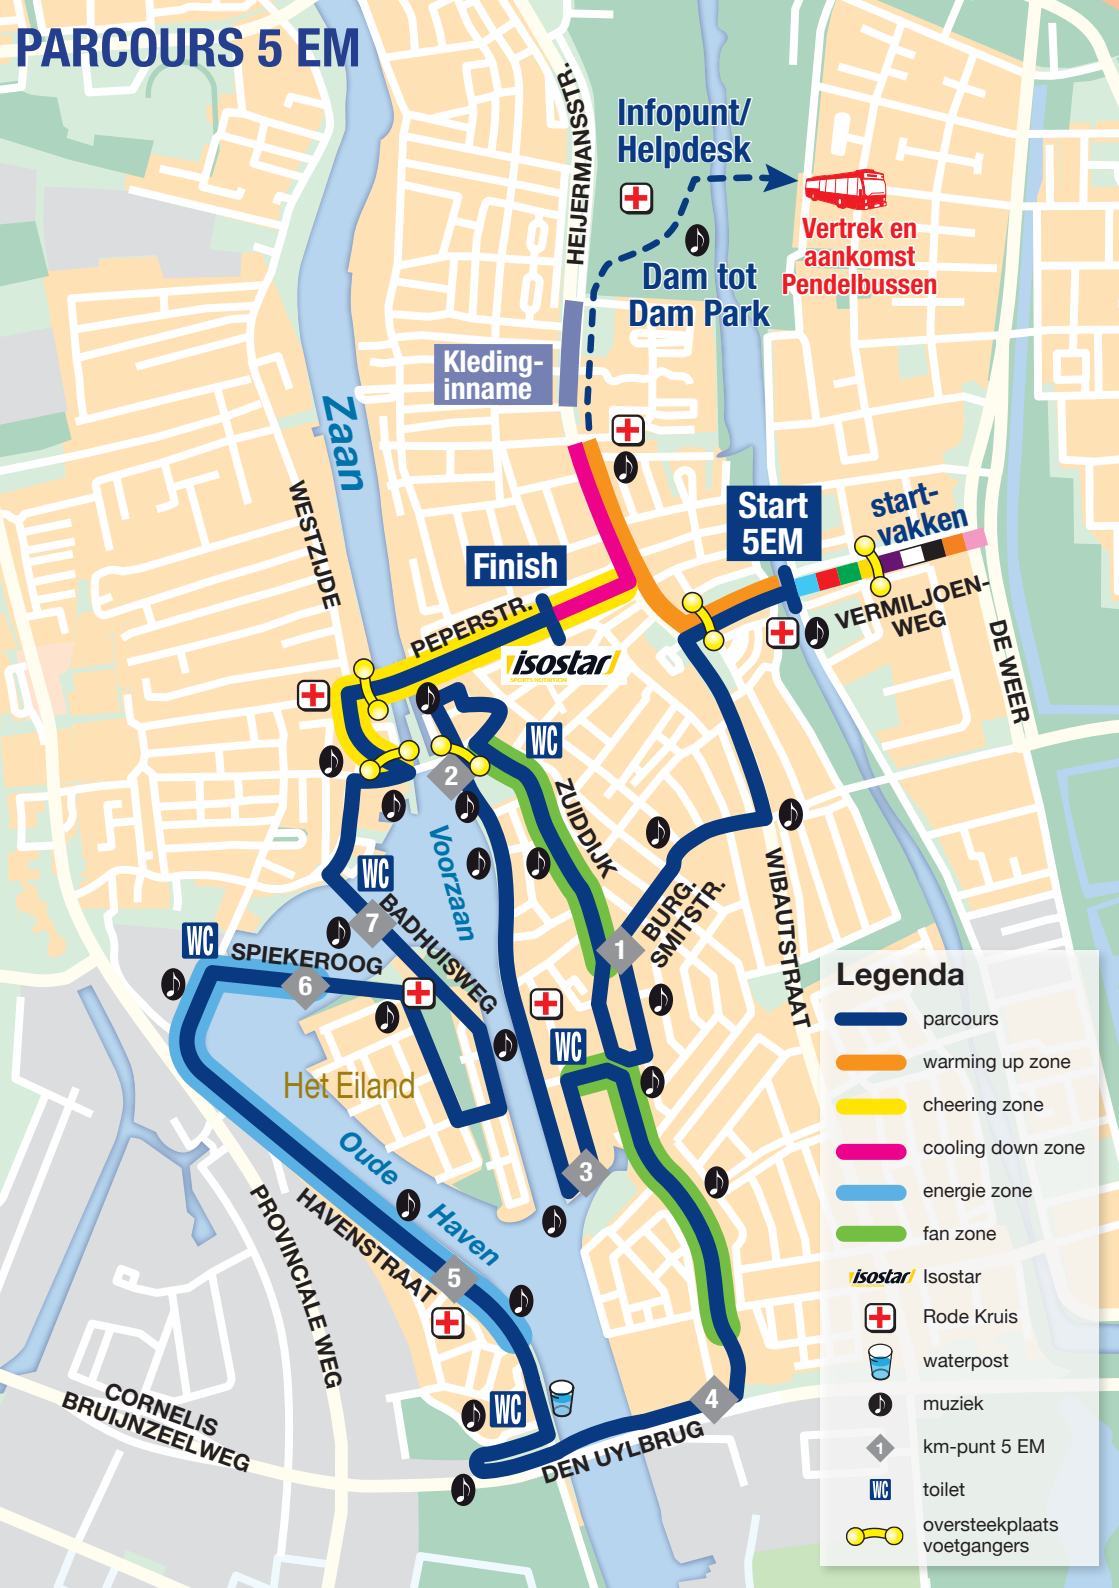

PARCOURS 5 EM

Infopunt/
Helpdesk

Vertrek en
aankomst
Pendelbussen

Dam tot
Dam Park

Kleding-
inname

Finish

Start
5EM

start-
vakken

VERMILJOEN-
WEG

Finish

WC

2

WC

3

WC

4

WC

5

WC

6

WC

7

WC

Legenda

- parcours
- warming up zone
- cheering zone
- cooling down zone
- energie zone
- fan zone
- Isostar
- Rode Kruis
- waterpost
- muziek
- km-punt 5 EM
- toilet
- oversteekplaats voetgangers